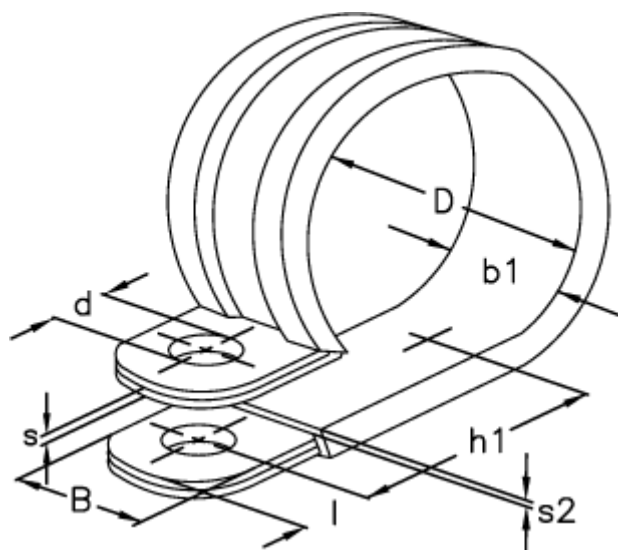

Varenummer: 029416912021

Beskrivelse: Norma rørbøjle RSGU 1. 21/12 W1 EPDM

## Mål

b1 = 15.0

Bredde B = 12

d = 5.3

Diameter D = 21

h1 = 18.5

l = 5.0

s = 0.50